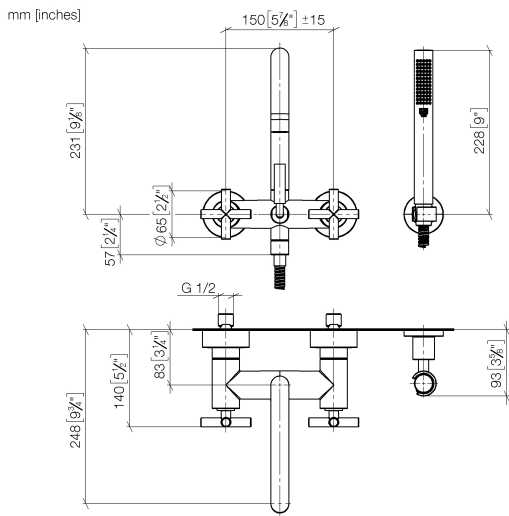

25 133 892

- Auslauf: runder luftangereicherter Strahl
- Durchfluss max. 22 l/min bei 3 bar Fließdruck
- Handbrause: COMPACT RAIN, Durchfluss max. 6,8 l/min (bei 3 Bar)
- Schlauchbrausegarnitur mit Antikalk-System
- Ausladung 240 mm
- Drehumstellung Wanne/Brause
- Schubrosetten Ø 65 mm
- Rosette für Brausehalter Ø 50 mm
- Anschluss 1/2"
- Stichmaß 150 mm ± 15 mm
- Metallbrauseschlauch 1250 mm mit integriertem Verdrehschutz

Eigensicher gegen Rückfließen.

Kombination mit Standanschlüssen auf Anfrage möglich (x-TRA SERVICE).

	Chrom	25 133 892-00
	Platin gebürstet	25 133 892-06
	Platin	25 133 892-08
	Dark Chrome	25 133 892-19
	Messing gebürstet (23kt Gold)	25 133 892-28
	Schwarz matt	25 133 892-33
	Champagne gebürstet (22kt Gold)	25 133 892-46
	Champagne (22kt Gold)	25 133 892-47
	Chrom gebürstet	25 133 892-93
	Dark Platin gebürstet	25 133 892-99

25 133 892

Durchflussdiagramm

Zertifikate

WRAS_2210004.

LGA_18933.

Belgaqua_21-026-
27_4.

25 133 892

Ersatzteile für die
anderen
Oberflächenvarianten
finden Sie hier: Platin
gebürstet

Ersatzteilstückliste

Nr.	Artikelnummer	Benennung	Verbaumenge	Lieferzeit
1	25 100 892-00	TARA Wannenbatterie für Wandmontage - Chrom	1	-
Ersatzteil nicht mehr bestellbar, bitte bestellen Sie den Nachfolgeartikel				
2	90 14 20 026 00 90	Dichtung	1	2
3	28 050 892-00	TARA Brausehalter - Chrom	1	10
4	90 30 02 072 00-00	Metall-Brauseschlauch 1/2" x 3/8" x 1250 mm - Chrom	1	10
5	90 12 11 140 30-00	Brause	1	10