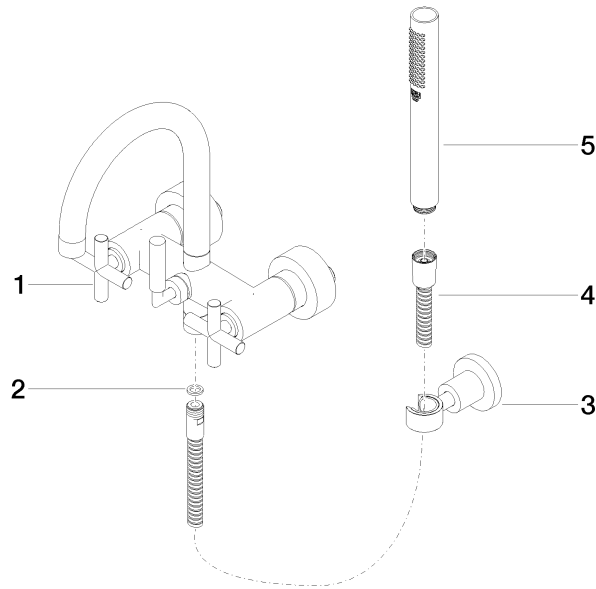

25 133 892

- Auslauf: runder luftangereicherter Strahl
- Durchfluss max. 22 l/min bei 3 bar Fließdruck
- Handbrause: COMPACT RAIN, Durchfluss max. 6,8 l/min (bei 3 Bar)
- Schlauchbrausegarnitur mit Antikalk-System
- Ausladung 240 mm
- Drehumstellung Wanne/Brause
- Schubrosetten Ø 65 mm
- Rosette für Brausehalter Ø 50 mm
- Anschluss 1/2"
- Stichmaß 150 mm ± 15 mm
- Metallbrauseschlauch 1250 mm mit integriertem Verdrehschutz

Eigensicher gegen Rückfließen.

Kombination mit Standanschlüssen auf Anfrage möglich (x-TRA SERVICE).

	Chrom	25 133 892-00
	Platin gebürstet	25 133 892-06
	Platin	25 133 892-08
	Dark Chrome	25 133 892-19
	Messing gebürstet (23kt Gold)	25 133 892-28
	Schwarz matt	25 133 892-33
	Champagne gebürstet (22kt Gold)	25 133 892-46
	Champagne (22kt Gold)	25 133 892-47
	Chrom gebürstet	25 133 892-93
	Dark Platin gebürstet	25 133 892-99

25 133 892

Durchflussdiagramm

Zertifikate

WRAS_2210004.

LGA_18933.

Belgaqua_21-026-
27_4.

25 133 892

Ersatzteile für die
anderen
Oberflächenvarianten
finden Sie hier: Platin
gebürstet

Ersatzteilstückliste

Nr.	Artikelnummer	Benennung	Verbaumenge	Lieferzeit
1	25 100 892-00	TARA Wannenbatterie für Wandmontage - Chrom	1	-
Ersatzteil nicht mehr bestellbar, bitte bestellen Sie den Nachfolgeartikel				
2	90 14 20 026 00 90	Dichtung	1	2
3	28 050 892-00	TARA Brausehalter - Chrom	1	10
4	90 30 02 072 00-00	Metall-Brauseschlauch 1/2" x 3/8" x 1250 mm - Chrom	1	10
5	90 12 11 140 30-00	Brause	1	10